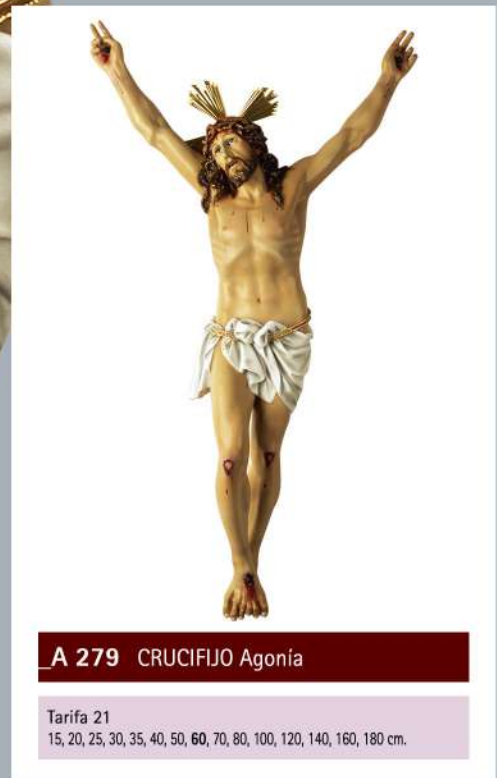

A 279 CRUCIFIJO Agonía

Tarifa 21

15, 20, 25, 30, 35, 40, 50, 60, 70, 80, 100, 120, 140, 160, 180 cm.