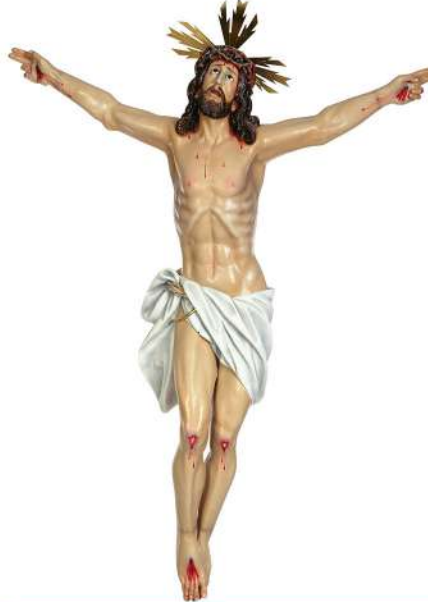

A 284 CRUCIFIJO Agonía (Limpías)
Tarifa 21
15, 20, 25, 30, 40, 50, 100, 150 cm.